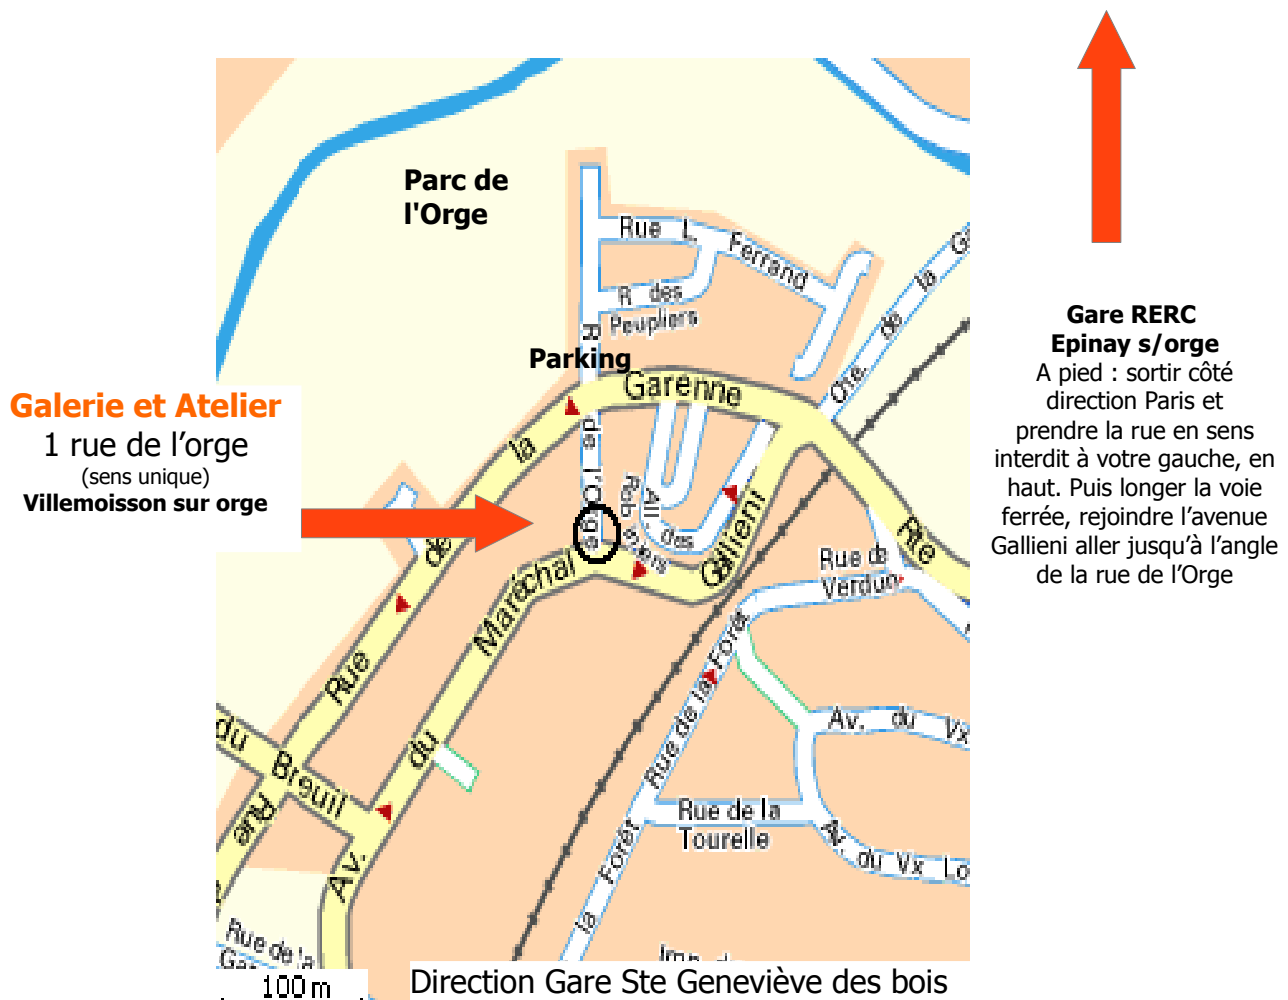

Plan d'accès à la résidence du LOGIS DES ARTS

1 rue de l'orge 91360 Villemoisson s/orge
Tél 09 86 27 87 50

Direction Epinay sur orge
et Autoroute Paris-Lyon

L'atelier se situe entre les gares de Ste Geneviève et Epinay

En venant de Ste Geneviève passer sous pont Sncf (ou aller tout droit côté Perray Vaucluse) en direction d'Epinay. Toujours tout droit en entrant dans Villemoisson, rejoindre avenue Gallieni et suivre plan